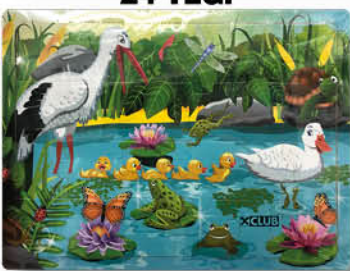

24 TLG.

SET 2